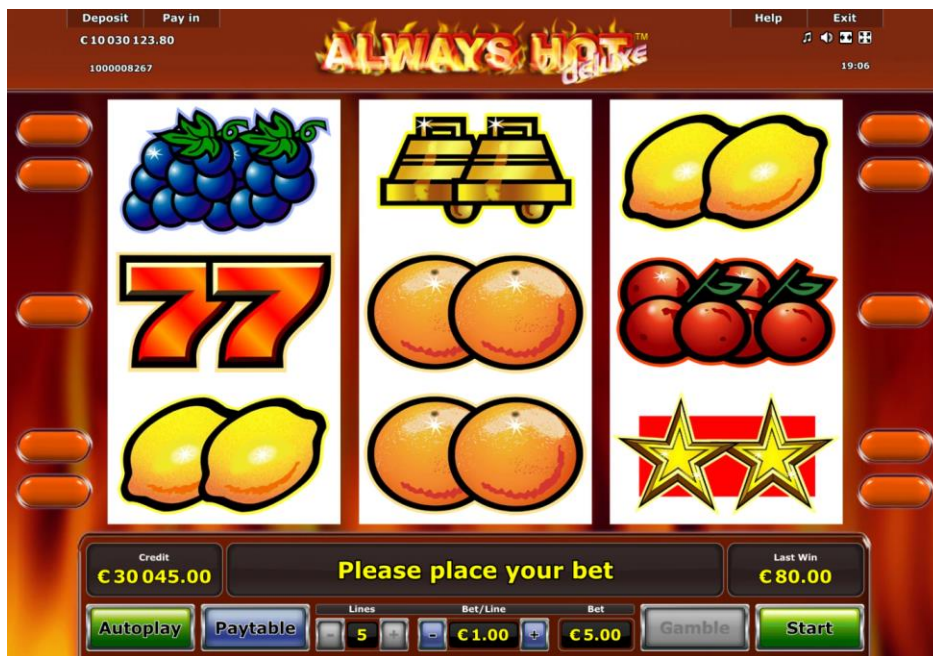

Always Hot™ deluxe

Always Hot™ deluxe SPECIFICAȚIE