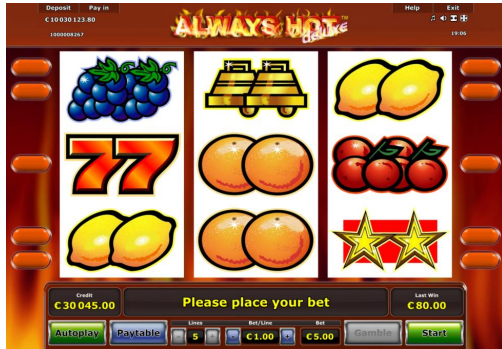

COPIEREA ORICĂREI PĂRȚI ESTE INTERZISĂ!

© 2012, NOVOMATIC AG CONFIDENȚIAL

Despre Always Hot™ deluxe

INFORMAȚII GENERALE						
Tip de joc	Slot video cu 5 linii și 3 role					
Tema	Clasică / Fructe					
RUNDE DE JOC BONUS						
	• Gamble					
PLATĂ						
Frecvența de declanșare (%)	Aprox. 7% cu toate liniile jucate					
Câștig maxim implicit	300 x multiplicatorul de miză					
Jackpot Progresiv	Neadecvat					
Volatilitate	★ ★ ☆ ☆ ☆ ☆☆☆☆☆ ... low volatility, ★★★★★ ... high volatility					
VARIAȚII						
Variații (%)	90	92	94	95	96	97
Profit (%)	90,24	92,29	94,08	95,36	96,12	97,18

DESIGN JOC

Tematică și grafică joc

Bucură-te de acest slot clasic cu 3 role Always Hot™ deluxe! Dacă obții un câștig pe una din cele 5 linii, flăcările izburnesc, iar contul tău de joc va fi inundat de câștiguri fierbinți.

Joc principal

Obiectivul tău este să obții 3 simboluri corespondente pe o linie de câștig. În jocul obișnuit, combinațiile câștigătoare încep de pe prima rolă din stânga și se derulează pe o linie de câștig activă, înspre dreapta până la ultima rolă. Pentru a câștiga, simbolurile trebuie să nimerască unele lângă altele pe o linie activă de câștig fără ca alte simboluri să se interpună între ele.