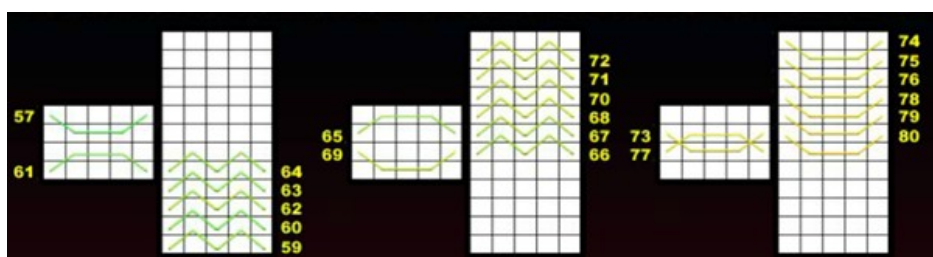

x2000	x500	x200			x	Declanșează jocuri gratuite

Planul de câștig este oferit ca un multiplu al mizei pe linie, cu o miză minimă pe linie de 0,01 €. E plătită doar cea mai mare combinație valorică a simbolurilor pe fiecare linie de câștig.

LINII DE CÂȘTIG