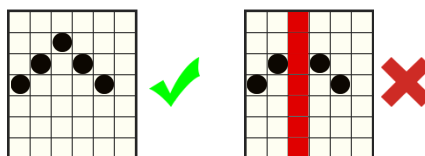

### REGULILE JOCULUI

Toate simbolurile plătesc de la stânga la dreapta pe role adiacente începând cu rola din capătul stâng.

	6 - 500 5 - 80 4 - 40 3 - 20		6 - 100 5 - 50 4 - 25 3 - 15		6 - 100 5 - 30 4 - 15 3 - 10		6 - 50 5 - 25 4 - 10 3 - 6		6 - 50 5 - 20 4 - 10 3 - 6
	6 - 25 5 - 10 4 - 6 3 - 4		6 - 25 5 - 10 4 - 6 3 - 4		6 - 20 5 - 8 4 - 4 3 - 2		6 - 20 5 - 8 4 - 4 3 - 2		6 - 20 5 - 8 4 - 4 3 - 2

### Modalități de câștig

Acest simbol este WILD și înlocuiește toate simbolurile, exceptând .

Simbolul WILD apare doar pe rolele 2,3,4 și 5.

Câștiguri acordate pentru combinații de simboluri adiacente de la stânga la dreapta de orice mărime. Rolele de la 1 la 6 pot avea până la 7 simboluri. În total numărul maxim posibil de moduri de câștig este 117649.

### MOD COLAPSABIL

MODUL DE JOC COLAPSABIL înseamnă că după fiecare rotire, combinațiile câștigătoare sunt plătite iar toate simbolurile câștigătoare dispar. Cele rămase cad în partea de jos a ecranului iar pozițiile goale sunt înlocuite cu simboluri noi ce vin de deasupra.

### MULTIPLICATORUL WILD

Când cel puțin un SIMBOL WILD pică și face parte dintr-o combinație câștigătoare un multiplicator cu valoare aleatoare este aplicat tuturor combinațiilor câștigătoare folosind SIMBOLUL WILD atât în timpul rotirilor cât și a colapsărilor din jocul de bază. În jocul de bază valorile posibile ale multiplicatorului sunt: 1x, 2x, 3x, 5x, 8x, 10x, 15x, 30x și 40x.