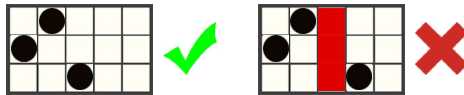

5 LIONS REGULILE JOCULUI

Toate simbolurile plătesc de la stânga la dreapta pe role adiacente începând cu rola din capătul stâng.

 5 - 1000 4 - 100 3 - 50	 5 - 800 4 - 100 3 - 35	 5 - 800 4 - 100 3 - 30	 5 - 300 4 - 50 3 - 20	 5 - 300 4 - 35 3 - 15	
 5 - 200 4 - 30 3 - 10	 5 - 200 4 - 20 3 - 10	 5 - 100 4 - 15 3 - 10	 5 - 100 4 - 15 3 - 10	 5 - 100 4 - 15 3 - 5	 5 - 100 4 - 10 3 - 5

243 de modalități de câștig

576 de modalități de câștig

Câștiguri acordate pentru combinații de simboluri adiacente de la stânga la dreapta

REGULILE JOCULUI

Acest simbol este WILD și înlocuiește toate simbolurile, exceptând 

Simbolul "WILD" apare doar pe rolele 2, 3 și 4.

La fiecare joc, un multiplicator este selectat aleator. la finalul fiecărui joc, toate combinațiile câștigătoare care conțin cel puțin un simbol "WILD" sunt multiplicare cu valoarea selectată aleator a multiplicatorului.