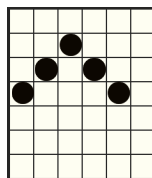

## REGULILE JOCULUI

Toate simbolurile plătesc de la stânga la dreapta pe role adiacente începând cu rola din capăt stâng.

### Moduri de câștig

Acest simbol este WILD și înlocuiește toate simbolurile, exceptând .

Simbolul WILD apare doar pe rolele 2,3,4 și 5.

Câștiguri acordate pentru combinații de simboluri adiacente de la stânga la dreapta de orice mărime. Rolele de la 1 la 7 pot avea până la 7 simboluri. În total numărul maxim posibil de moduri de câștig este 117649.