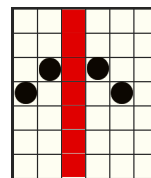

## REGULILE JOCULUI

Toate simbolurile plătesc de la stânga la dreapta pe role adiacente începând cu rola din capăt stâng.

### Moduri de câștig

Acest simbol este WILD și înlocuiește toate simbolurile, exceptând .

Simbolul WILD apare doar pe rolele 2,3,4 și 5.

Câștiguri acordate pentru combinații de simboluri adiacente de la stânga la dreapta de orice mărime. Rolele de la 1 la 7 pot avea până la 7 simboluri. În total numărul maxim posibil de moduri de câștig este 117649.