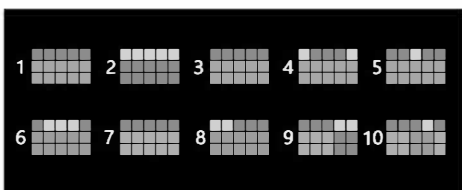

Cu 3 sau mai multe  pe role în timpul RUNDEI DE JOCURI GRATUITE se declanșează o nouă RUNDĂ DE JOCURI GRATUITE care va fi jucată la sfârșitul runde curente. Înainte de începerea runde, un nou simbol expandabil este ales aleator pentru RUNDA DE JOCURI GRATUITE. Nu există limită pentru numărul de redeclanșări pentru RUNDA DE JOCURI GRATUITE.

## REGULILE JOCULUI

**VOLATILITATE** ⚡⚡⚡⚡

Jocurile cu volatilitate ridicată plătesc în medie mai rar, însă au o șansă mai mare de a acorda câștiguri mari într-o perioadă scurtă de timp.

Toate simbolurile plătesc de la stânga la dreapta pe liniile active.

Câștigul din Jocurile Gratuite este adăugat la câștigul pe linie.

Toate câștigurile sunt multiplicare cu miza de pe linie.

Toate sumele sunt exprimate ca și câștiguri reale în fise. Atunci când se câștigă pe mai multe linii, toate câștigurile se adaugă la câștigul total.