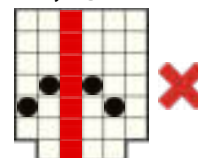

REGULILE JOCULUI

Toate simbolurile plătesc de la stânga la dreapta pe role adiacente începând cu rola din capătul stâng.

6 - 100
5 - 50
4 - 30
3 - 20
2 - 10

6 - 60
5 - 30
4 - 15
3 - 10

6 - 40
5 - 20
4 - 15
3 - 5

6 - 20
5 - 15
4 - 10
3 - 5

6 - 15
5 - 10
4 - 6
3 - 4

6 - 15
5 - 10
4 - 6
3 - 4

6 - 12
5 - 8
4 - 5
3 - 3

6 - 12
5 - 8
4 - 5
3 - 3

6 - 10
5 - 6
4 - 4
3 - 2

6 - 10
5 - 6
4 - 4
3 - 2

Modalități de câștig

Acesta este simbolul BONUS.
Apare pe toate rolele.

Câștiguri acordate pentru combinații de simboluri adiacente de la stânga la dreapta de orice mărime.

Rolele 1 și 6 pot avea până la 7 simboluri. Rolele 2, 3, 4 și 5 pot avea până la 6 simboluri, împreună cu un alt simbol pe rândul de jos. Rândul de jos al roletelor de la 2 la 5 se rotește independent, de la dreapta la stânga. În total, numărul maxim de moduri posibile de a câștiga este de 117649.

Acest simbol este WILD și înlocuiește toate simbolurile cu excepția simbolului BONUS. Acesta apare doar pe rândul de jos al roletelor 2, 3, 4 și 5.

Oricând un WILD pică, acesta are un multiplicator aleatoriu care se adaugă la un multiplicator total care se aplică la câștigul din toate colapsările ulterioare ale aceleiași rotiri.