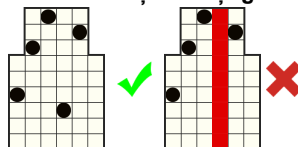

Big Bass Hold & Spinner Megaways

REGULILE JOCULUI

Toate simbolurile plătesc de la stânga la dreapta pe role adiacente începând cu rola din capătul stâng.

	6 - 1000 5 - 500 4 - 200 3 - 40 2 - 20		6 - 100 5 - 50 4 - 40 3 - 20		6 - 50 5 - 20 4 - 10 3 - 6		6 - 40 5 - 16 4 - 10 3 - 6		6 - 30 5 - 12 4 - 8 3 - 4
	6 - 30 5 - 12 4 - 8 3 - 4		6 - 30 5 - 12 4 - 8 3 - 4		6 - 20 5 - 8 4 - 4 3 - 2		6 - 20 5 - 8 4 - 4 3 - 2		6 - 20 5 - 8 4 - 4 3 - 2

Acest simbol este WILD și substituie pentru toate simbolurile, cu excepția simbolurilor SCATTER, PESCAR și COIN MONEY.

Simbolul WILD apare doar pe rândul de sus.

De modalități de câștig

Câștiguri acordate pentru combinații de simboluri adiacente de la stânga la dreapta de orice mărime.

Rolele 1 și 6 pot avea până la 6 simboluri. Deasupra roletelor 2, 3, 4 și 5 se află încă 3 rânduri de simboluri. Cel mai de sus rând conține doar simboluri WILD și spații libere, în timp ce celelalte 2 pot conține orice simbol. Cele 3 rânduri de sus se rotesc independent de la dreapta la stânga și la fiecare rotire sunt blocate sau deblocate în mod aleatoriu. Doar simbolurile de pe rolele deblocate participă la combinațiile câștigătoare. În total, numărul maxim de moduri posibile de a câștiga este de 147456.

MOD COLAPSABIL

Modul COLAPSABIL înseamnă că după fiecare rotire, combinațiile câștigătoare sunt plătite iar toate simbolurile câștigătoare dispar. Simbolurile rămase cad la baza ecranului iar pozițiile goale sunt înlocuite cu simboluri noi ce vin de sus. Simbolurile noi sunt de aceeași mărime ca și cele rezultate din rotirea inițială, înainte de colapsare.