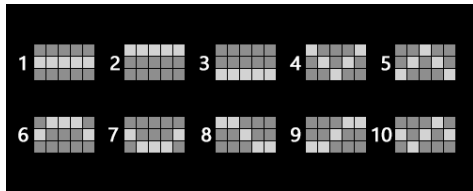

# REGULILE JOCULUI

**VOLATILITATE** ⚡⚡⚡⚡

Jocurile cu volatilitate ridicată plătesc în medie mai rar, însă au o șansă mai mare de a acorda câștiguri mari într-o perioadă scurtă de timp.

Toate simbolurile plătesc de la stânga la dreapta pe liniile active.

Câștigul din Jocurile Gratuite este adăugat la câștigul pe linie.

Toate câștigurile sunt multiplicare cu miza de pe linie.

Toate sumele sunt exprimate ca și câștiguri reale în fise  
Atunci când se câștigă pe mai multe linii, toate câștigurile se adaugă la câștigul total.