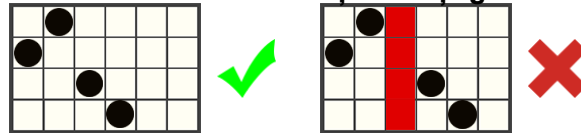

Buffalo King

REGULILE JOCULUI

Toate simbolurile plătesc de la stânga la dreapta pe role adiacente începând cu rola din capătul stâng.

 6 - 300 5 - 250 4 - 200 3 - 80	 6 - 250 5 - 200 4 - 100 3 - 60	 6 - 250 5 - 200 4 - 100 3 - 60	 6 - 200 5 - 120 4 - 80 3 - 40	 6 - 200 5 - 120 4 - 80 3 - 40	
 6 - 120 5 - 80 4 - 40 3 - 20	 6 - 120 5 - 80 4 - 40 3 - 20	 6 - 100 5 - 60 4 - 30 3 - 10	 6 - 100 5 - 60 4 - 30 3 - 10	 6 - 80 5 - 40 4 - 20 3 - 10	 6 - 80 5 - 40 4 - 20 3 - 10

4096 de modalități de câștig

Câștiguri acordate pentru combinații de simboluri adiacente de la stânga la dreapta

CUMPĂRĂ ROTIRI GRATUITE

RUNDA DE ROTIRI GRATUITE cu un număr aleatoriu de simboluri SCATTER lovite pentru a declanșa modul de joc și un număr aleatoriu de rotiri gratuite la începerea rundeii poate fi declanșată din modul de joc de bază prin cumpărare pentru 75x miză totală.

REGULILE JOCULUI

Acest simbol este WILD și înlocuiește toate simbolurile, exceptând . Simbolul WILD apare numai pe rolele 2, 3, 4, 5 și 6.

Acesta este simbolul BONUS. Apare pe toate rolele.

REGULILE JOCURILOR GRATUITE

Prinde 3 sau mai multe simboluri BONUS pentru a declanșa MODUL DE ROTIRI GRATUITE.

Prinde 2 sau mai multe simboluri BONUS în timpul modului pentru re-declanșare.

Numărul de rotiri gratuite câștigat este bazat pe numărul de simboluri BONUS care pică, după cum urmează: