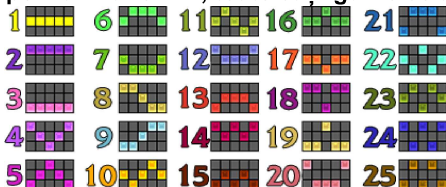

La finalul modului de JOCURI SPECIALE se adună valorile tuturor simbolurilor  iar jocul plătește suma totală. Dacă sunt ocupate toate cele 15 poziții, câștigi și GRANDE JACKPOT. Modul de JOCURI SPECIALE este disponibil în

REGULILE JOCULUI

VOLATILITATE 

Jocurile cu volatilitate medie plătesc constant iar valoarea câștigurilor variază de la scăzută la foarte mare.

Toate simbolurile plătesc de la stânga la dreapta pe liniile active.

Câștigul din Jocurile Gratuite este adăugat la câștigul pe linie.

Toate câștigurile sunt multiplicare cu miza de pe linie.

Toate sumele sunt exprimate ca și câștiguri reale în fise

Numai cel mai mare câștig este plătit pentru fiecare linie.

Atunci când se câștigă pe mai multe linii, toate câștigurile se adaugă la câștigul total.

Poți folosi butoanele SPACE și ENTER de pe tastatură pentru a începe și a opri jocul.

RTP-ul teoretic al acestui joc este 96.52 %