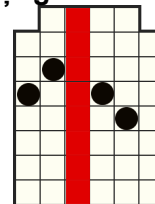

Christmas Carol Megaways

REGULILE JOCULUI

Toate simbolurile plătesc de la stânga la dreapta pe role adiacente începând cu rola din capătul stâng.

6 - 1000
5 - 500
4 - 200
3 - 40
2 - 20

A
6 - 30
5 - 12
4 - 8
3 - 4

6 - 100
5 - 50
4 - 40
3 - 20

K
6 - 30
5 - 12
4 - 8
3 - 4

6 - 50
5 - 20
4 - 10
3 - 6

Q
6 - 20
5 - 8
4 - 4
3 - 2

6 - 40
5 - 16
4 - 10
3 - 6

J
6 - 20
5 - 8
4 - 4
3 - 2

6 - 30
5 - 12
4 - 8
3 - 4

10
6 - 20
5 - 8
4 - 4
3 - 2

Acest simbol este WILD și înlocuiește toate simbolurile, exceptând .
Simbolul WILD apare doar pe rolele 2, 3, 4 și 5, pe rândul de sus.

Moduri de câștig

Câștiguri acordate pentru combinații de simboluri adiacente de la stânga la dreapta de orice mărime. Rolele 1 și 6 pot avea până la 7 simboluri. Rolele 2, 3, 4 și 5 pot avea până la 8 simboluri. Rândul de sus de la rola 2 până la rola 5 se învârt independent de la stânga la dreapta. În total numărul maxim posibil de moduri de câștig este 200704.

MEGAWAYS™ IS USED UNDER LICENCE FROM 

MOD COLAPSABIL

Modul COLAPSABIL înseamnă că după fiecare rotire, combinațiile câștigătoare sunt plătite iar toate simbolurile câștigătoare dispar. Simbolurile rămase cad la baza ecranului iar pozițiile goale sunt înlocuite cu simboluri noi ce vin de sus. Simbolurile noi sunt de aceeași mărime ca și cele rezultate din rotirea inițială, înainte de colapsare. Colapsarea continuă până când nu mai apar combinații câștigătoare ca și rezultat în urma colapsării. Toate câștigurile sunt adăugate la balanța jucătorului după ce toate colapsările rezultate dintr-o rotire din jocul de bază s-au jucat.