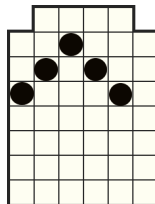

Christmas Carol Megaways

REGULILE JOCULUI

Toate simbolurile plătesc de la stânga la dreapta pe role adiacente începând cu rola din capătul stâng.

6 - 1000
5 - 500
4 - 200
3 - 40
2 - 20

A
6 - 30
5 - 12
4 - 8
3 - 4

6 - 100
5 - 50
4 - 40
3 - 20

K
6 - 30
5 - 12
4 - 8
3 - 4

6 - 50
5 - 20
4 - 10
3 - 6

Q
6 - 20
5 - 8
4 - 4
3 - 2

6 - 40
5 - 16
4 - 10
3 - 6

J
6 - 20
5 - 8
4 - 4
3 - 2

6 - 30
5 - 12
4 - 8
3 - 4

10
6 - 20
5 - 8
4 - 4
3 - 2

Acest simbol este WILD și înlocuiește toate simbolurile, exceptând .
Simbolul WILD apare doar pe rolele 2, 3, 4 și 5, pe rândul de sus.

Moduri de câștig

Câștiguri acordate pentru combinații de simboluri adiacente de la stânga la dreapta de orice mărime. Rolele 1 și 6 pot avea până la 7 simboluri. Rolele 2, 3, 4 și 5 pot avea până la 8 simboluri. Rândul de sus de la rola 2 până la rola 5 se învârt independent de la stânga la dreapta. În total numărul maxim posibil de moduri de câștig este 200704.

MEGAWAYS™ IS USED UNDER LICENCE FROM 

MOD COLAPSABIL

Modul COLAPSABIL înseamnă că după fiecare rotire, combinațiile câștigătoare sunt plătite iar toate simbolurile câștigătoare dispar. Simbolurile rămase cad la baza ecranului iar pozițiile goale sunt înlocuite cu simboluri noi ce vin de sus. Simbolurile noi sunt de aceeași mărime ca și cele rezultate din rotirea inițială, înainte de colapsare. Colapsarea continuă până când nu mai apar combinații câștigătoare ca și rezultat în urma colapsării. Toate câștigurile sunt adăugate la balanța jucătorului după ce toate colapsările rezultate dintr-o rotire din jocul de bază s-au jucat.