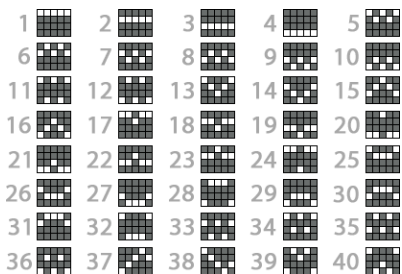

REGULILE JOCULUI

VOLATILITATE

Jocurile cu volatilitate ridicată plătesc în medie mai rar, însă au o șansă mai mare de a acorda câștiguri mari într-o perioadă scurtă de timp.

Toate simbolurile plătesc de la stânga la dreapta pe liniile de plată selectate. Rotirile Gratuite și Re-rotirile câștigate se adaugă la câștigul de pe linia de plată. Toate câștigurile sunt înmulțite cu miza pe linie. Toate sumele sunt exprimate ca și câștiguri reale în fise. Numai cel mai mare câștig este plătit pentru fiecare linie.

Atunci când se câștigă pe mai multe linii, toate câștigurile se adaugă la câștigul total.

Câștigul rundeii cu Rotiri Gratuite și al rundeii cu Re-rotiri este acordat jucătorului după încheierea rundeii.

Câștigul total al rundeii cu Rotiri Gratuite și al rundeii cu Re-rotire din istoric conține întregul câștig al ciclului.

RTP-ul teoretic al acestui joc este 94.50%

RTP-ul jocului când folosești "CUMPĂRĂ ROTIRI GRATUITE" este 94.50%

RTP alternativ: 95.50%, 96.20%

MIZĂ MINIMĂ: 0,20€

MIZĂ MAXIMĂ: 100,00€

Poți folosi butoanele SPACE și ENTER de pe tastatură pentru a începe și a opri jocul.

Defecțiunile anulează toate plățile și jocurile.

CUM SE JOACĂ

Apasă butoanele sau pentru a schimba valoarea mizei și a deschide meniul de schimbat miza. Alege miza pe care vrei să o joci.

INTERFAȚA DE BAZĂ A JOCULUI

deschide meniul de SETĂRI care conține setări ce afectează modul în care rulează jocul.

deschide pagina cu Informații

Câmpurile CREDIT și MIZĂ arată soldul curent și miza totală.

Apasă pe aceste câmpuri pentru a schimba afișarea valorilor în fise sau cash.

și cresc sau scad miza curentă și deschid meniul de schimbat miza.

pornește jocul

JOC AUTOMAT

deschide meniul de joc automat

MENIUL DE SETĂRI

JOC RAPID – activează modul joc rapid în care rolele pornesc toate în același timp și se opresc cât mai repede posibil

ECRAN INTRODUCERE – pornește/oprește ecranul introductiv

AMBIENT – pornește/oprește sunetul ambiental și muzica jocului

EFECTE SONORE – pornește/oprește efectele sonore din joc

ISTORIC – deschide pagina cu istoricul jocurilor

ECRAN INFORMAȚII

și permit schimbarea paginilor cu informații

închide ecranul cu informații

MENIU MIZĂ

Meniul mizelor afișează numărul de linii disponibile în joc și miza totală curentă, atât în fise cât și cash.

Folosește butoanele și din câmpurile FISE PE LINIE și VALOAREA FISEI pentru a schimba valorile.

Suma maximă de câștig este limitată la 5000x miză. Dacă câștigul total al rundeii atinge 5000x miză runda se termină imediat, câștigul este acordat până la limită iar toate modurile speciale sunt pierdute.