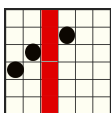

## REGULILE JOCULUI

Toate simbolurile plătesc de la stânga la dreapta pe role adiacente începând cu rola din capătul stâng.

	6 - 100 5 - 50 4 - 25 3 - 10 2 - 5		6 - 50 5 - 25 4 - 10 3 - 5		6 - 25 5 - 10 4 - 5 3 - 3		6 - 20 5 - 8 4 - 4 3 - 3		6 - 15 5 - 6 4 - 3 3 - 2
	6 - 10 5 - 5 4 - 3 3 - 2		6 - 10 5 - 5 4 - 3 3 - 2		6 - 5 5 - 3 4 - 2 3 - 1		6 - 5 5 - 3 4 - 2 3 - 1		6 - 5 5 - 3 4 - 2 3 - 1

### Modalități de câștig

Câștigurile sunt acordate de la stânga la dreapta pentru simboluri adiacente de orice mărime.  
Numărul maxim total de modalități de câștig este de 46656.  
Rolele de la 1 la 6 pot avea până la 6 simboluri.

MEGAWAYS™ IS USED UNDER LICENCE FROM 

Acest simbol este WILD și substituie pentru toate simbolurile cu excepția lui ,  și .  
Simbolul WILD apare doare pe rolele 2, 3, 4, 5 și 6.

Acesta este simbolul MISTER. El apare pe toate rolele, de toate mărimile, doar în jocul de bază.  
Oricând un oricare număr de simboluri mister pică, ele se transformă în același tip de simbol plătit aleatoriu după care combinații câștigătoare sunt acordate bazate pe noul simbol.