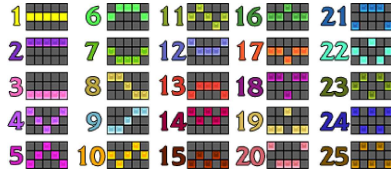

REGULILE JOCULUI

Toate simbolurile plătesc de la stânga la dreapta pe liniile active.
Toate câștigurile sunt multiplicare cu miza de pe linie.
Câștigurile din runda de Jocuri Gratuite și din runda bonus sunt adăugate la câștigul pe linie.

Toate sumele sunt exprimate ca și câștiguri reale în fise

Numai cel mai mare câștig este plătit pentru fiecare linie.

Câștigurile din jocurile gratuite se acordă jucătorului la finalul rundeii.
Istoricul câștigurilor din jocurile gratuite conține toate câștigurile ciclului de joc.

Poți folosi butoanele SPACE și ENTER de pe tastatură pentru a începe și a opri jocul.

Defecțiunile anulează toate plățile și jocurile.

REGULILE JOCULUI

VOLATILITATE ⚡⚡⚡⚡

Jocurile cu volatilitate ridicată plătesc în medie mai rar, însă au o șansă mai mare de a acorda câștiguri mari într-o perioadă scurtă de timp.

RTP-ul teoretic al acestui joc este 96.01%

RTP alternativ: 95.00%, 95.01%, 96.53%

CUM SE JOACĂ

Apasă butoanele sau pentru a schimba valoarea mizei și a deschide meniul de schimbat miza.
Alege miza pe care vrei să o joci.

Apasă butonul SPIN pentru a juca

INTERFAȚA DE BAZĂ A JOCULUI

deschide meniul de SETĂRI care conține setări ce afectează modul în care rulează jocul.

pornește/oprește sunetul și muzica

deschide pagina cu Informații

Câmpurile CREDIT și MIZĂ arată soldul curent și miza totală.
Apasă pe aceste câmpuri pentru a schimba afișarea valorilor în fise sau cash.

și cresc sau scad miza curentă și deschid meniul de schimbat miza.

pornește jocul

deschide meniul de joc automat