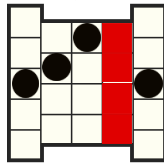

REGULILE JOCULUI

Toate simbolurile plătesc de la stânga la dreapta pe role adiacente începând cu rola din capătul stâng.

5 - 200
4 - 50
3 - 25

5 - 100
4 - 40
3 - 20

5 - 50
4 - 25
3 - 15

5 - 40
4 - 20
3 - 10

5 - 20
4 - 10
3 - 8

5 - 15
4 - 8
3 - 6

5 - 10
4 - 8
3 - 6

5 - 10
4 - 6
3 - 4

5 - 10
4 - 6
3 - 4

1600 modalități de câștig

Acest simbol este WILD și înlocuiește toate simbolurile, exceptând BONUS.

Simbolul "WILD" apare doar pe rolele 2, 3 și 4.

Câștiguri acordate pentru combinații de simboluri adiacente de la stânga la dreapta.

SUPER ROTIRE DRAGON

Prinde 4 simboluri dragon asemănătoare în toate cele 4 colțuri ale ecranului pentru a declanșa MODUL DRAGON SUPER ROTIRE.

În timpul modului special învârt rolele pentru a prinde mai multe simboluri Dragon de același tip. Fiecare simbol Dragon nou care pică rămâne pe ecran până la sfârșitul runde.

Câștigurile sunt acordate la sfârșitul runde bazate pe numărul total de simboluri de pe ecran.