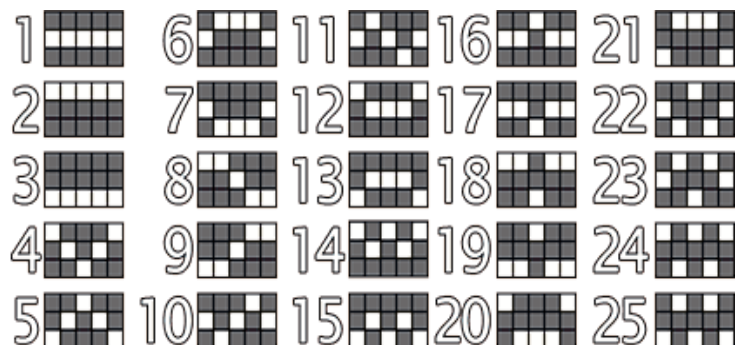

Jocul plătește pe 25 de linii în configurația următoare

Defecțiunile anulează toate plățile și jocurile

Poți folosi butoanele SPACE și ENTER de pe tastatură pentru a începe și a opri jocul.

RTP-ul teoretic al acestui joc este 96.47 %

RTP alternativ: 94.04%