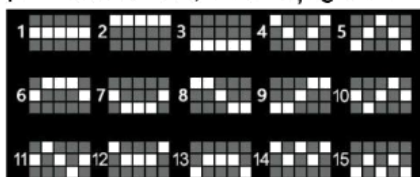

REGULILE JOCULUI

VOLATILITATE 

Jocurile cu volatilitate ridicată plătesc în medie mai rar, însă au o șansă mai mare de a acorda câștiguri mari într-o perioadă scurtă de timp.

Toate simbolurile plătesc de la stânga la dreapta pe liniile active.

Câștigul din Jocurile Gratuite este adăugat la câștigul pe linie.

Toate câștigurile sunt multiplicare cu miza de pe linie.

Toate sumele sunt exprimate ca și câștiguri reale în fise

Numai cel mai mare câștig este plătit pentru fiecare linie.

Atunci când se câștigă pe mai multe linii, toate câștigurile se adaugă la câștigul total.

Poți folosi butoanele SPACE și ENTER de pe tastatură pentru a începe și a opri jocul.

RTP-ul teoretic al acestui joc este 96.52%