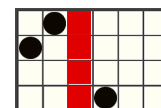

Fortunes of Aztec

REGULILE JOCULUI

Toate simbolurile plătesc de la stânga la dreapta pe role adiacente începând cu rola din capătul stâng.

Acesta este simbolul WILD și substituie pentru toate simbolurile, cu excepția SCATTER. Apare pe rolele 3, 4, 5 și 6.

4096 de modalități de câștig

Câștiguri acordate pentru combinații de simboluri adiacente de la stânga la dreapta.

MOD COLAPSABIL

MODUL DE JOC COLAPSABIL înseamnă că după fiecare rotire, combinațiile câștigătoare sunt plătite iar toate simbolurile câștigătoare dispar, cu excepția simbolului SCATTER. Cele rămase cad în partea de jos a ecranului iar pozițiile goale sunt înlocuite cu simboluri noi ce vin de deasupra.