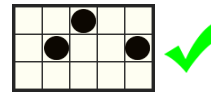

Gold Oasis

REGULILE JOCULUI

Toate simbolurile plătesc de la stânga la dreapta începând de pe orice rolă, chiar și pe poziții neadiacente.

5 - 120
4 - 30
3 - 15

5 - 90
4 - 25
3 - 12

5 - 70
4 - 21
3 - 10

5 - 50
4 - 18
3 - 8

5 - 40
4 - 15
3 - 6

5 - 30
4 - 12
3 - 5

5 - 20
4 - 8
3 - 3

5 - 20
4 - 8
3 - 3

5 - 15
4 - 5
3 - 2

5 - 15
4 - 5
3 - 2

5 - 15
4 - 5
3 - 2

Acesta este simbolul SCATTER.
Apare pe rolele 1, 3 și 5.
3x simboluri SCATTER plătesc
2x miza totală.

243 de modalități de câștig

Câștiguri acordate pentru combinații de simboluri de la stânga la dreapta, chiar și pe poziții neadiacente.

SIMBOL DUEL

La rotirile aleatorii din jocul de bază se poate activa modul de joc cu SIMBOL DUEL.
Când are loc, unul dintre simbolurile plătitoare este selectat la întâmplare pentru a înlocui pe ecranul final toate celelalte simboluri plătitoare de la minim 2 până la maxim 10.