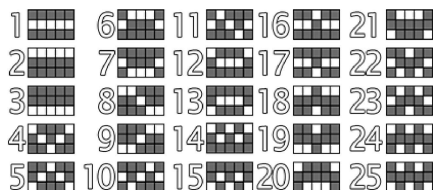

REGULILE JOCULUI

Toate simbolurile plătesc de la stânga la dreapta pe liniile active.
Câștigul din Jocurile Gratuite este adăugat la câștigul pe linie.
Toate câștigurile sunt multiplicare cu miza de pe linie.
Toate sumele sunt exprimate ca și câștiguri reale în fise
Atunci când se câștigă pe mai multe linii, toate câștigurile se adaugă la câștigul total.
Numai cel mai mare câștig este plătit pentru fiecare linie.

Poți folosi butoanele SPACE și ENTER de pe tastatură pentru a începe și a opri jocul.

RTP-ul teoretic al acestui joc este 96.53%
Defecțiunile anulează toate plățile și jocurile.

RTP alternativ: 95.48%

CUM SE JOACĂ

Apasă butoanele sau pentru a schimba valoarea mizei și a deschide meniul de schimbat miza.
Alege miza pe care vrei să o joci.

Apasă butonul SPIN pentru a juca

INTERFAȚA DE BAZĂ A JOCULUI

deschide meniul de SETĂRI care conține setări ce afectează modul în care rulează jocul.

pornește/oprește sunetul și muzica

deschide pagina cu Informații

Câmpurile CREDIT și MIZĂ arată soldul curent și miza totală.
Apasă pe aceste câmpuri pentru a schimba afișarea valorilor în fise sau cash.

și cresc sau scad miza curentă și deschid meniul de schimbat miza.

pornește jocul

deschide meniul de joc automat

MENIUL DE SETĂRI

JOC RAPID – activează modul joc rapid în care rolele pornesc toate în același timp și se opresc cât mai repede posibil

ECRAN INTRODUCERE – pornește/oprește ecranul introductiv

AMBIENT – pornește/oprește sunetul ambiental și muzica jocului

EFACTE SONORE – pornește/oprește efectele sonore din joc

ISTORIC – deschide pagina cu istoricul jocurilor

ECRAN INFORMAȚII

și permit schimbarea paginilor cu informații

închide ecranul cu informații

MENIU MIZĂ

Meniul mizelor afișează numărul de linii disponibile în joc și miza totală curentă, atât în fise cât și cash.

Folosește butoanele și din câmpurile FISE PE LINIE și VALOAREA FISEI pentru a schimba valorile.