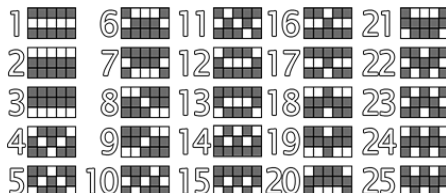

REGULILE JOCULUI

Toate simbolurile plătesc de la stânga la dreapta pe role adiacente începând cu rola din capătul stâng.

5 - 400
4 - 150
3 - 50
2 - 2

5 - 200
4 - 50
3 - 15

5 - 150
4 - 40
3 - 10

5 - 100
4 - 30
3 - 10

Toate simbolurile plătesc de la stânga la dreapta pe liniile active.

Câștigul din Jocurile Gratuite este adăugat la câștigul pe linie.

Toate câștigurile sunt multiplicare cu miza de pe linie.

Toate sumele sunt exprimate ca și câștiguri reale în fise

Atunci când se câștigă pe mai multe linii, toate câștigurile se adaugă la câștigul total.

Numai cel mai mare câștig este plătit pentru fiecare linie.

Poți folosi butoanele SPACE și ENTER de pe tastatură pentru a începe și a opri jocul.