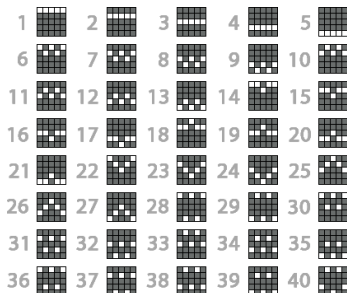

În timpul rundeii cu ROTIRI GRATUITE, toate simbolurile WILD care apar pe rolele 1, 2, 3 sau 4 rămân pe ecran pe întreaga durată a rundeii.

Aceste simboluri WILD lipicioase sunt, de asemenea, INFECTIVE WILDS, transformând simbolurile pisică și corb care pică lângă ele în simboluri WILD.

Toate simbolurile plătesc de la stânga la dreapta pe liniile active.

Toate câștigurile sunt multiplicare cu miza de pe linie.

Câștigurile din runda de Jocuri Gratuite și din runda bonus sunt adăugate la câștigul pe linie.