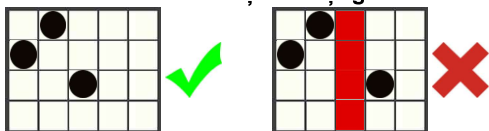

REGULILE JOCULUI

Toate simbolurile plătesc de la stânga la dreapta pe role adiacente începând cu rola din capătul stâng.

Simbolul SCATTER plătește oriunde.

	5 - 4000 4 - 400 3 - 40 2 - 10		5 - 1200 4 - 120 3 - 20 2 - 5		5 - 600 4 - 30 3 - 15		5 - 200 4 - 20 3 - 10		5 - 100 4 - 10 3 - 8		
	5 - 80 4 - 8 3 - 5		5 - 80 4 - 8 3 - 5		5 - 60 4 - 6 3 - 3		5 - 60 4 - 6 3 - 3		5 - 40 4 - 4 3 - 2		5 - 40 4 - 4 3 - 2

1024 de modalități de câștig

Câștiguri acordate pentru combinații de simboluri adiacente de la stânga la dreapta

Acest simbol este WILD și înlocuiește toate simbolurile, exceptând 

Simbolul WILD apare în jocul de bază doar pe rolele 2 și 4. În timpul Jocurilor Gratuite, simbolul WILD apare pe rolele 2, 3 și 4.

JOC PE ROLE

După fiecare învârtire din jocul de bază, poți alege să joci role individuale de oricâte ori dorești.

Când se joacă o rolă individuală, numai rola selectată se învârtă, iar celelalte rămân fixe. La sfârșitul jocului, combinațiile câștigătoare acordă noi premii pe baza noii configurații a simbolurilor.