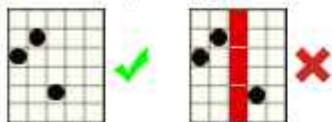

REGULI DE JOC

Toate simbolurile plătesc de la stânga la dreapta pe rolele adiacente, începând de la cea mai din stânga role

	5 - 80 4 - 30 3 - 15		5 - 50 4 - 25 3 - 12		5 - 30 4 - 15 3 - 10		5 - 20 4 - 12 3 - 8		5 - 20 4 - 12 3 - 8
	5 - 15 4 - 10 3 - 5		5 - 10 4 - 8 3 - 5		5 - 10 4 - 8 3 - 5		5 - 8 4 - 6 3 - 4		5 - 8 4 - 6 3 - 4

Modalități de a câștiga

Câștiguri acordate pentru combinațiile de simboluri adiacente de la stânga la dreapta de orice dimensiune.

Fiecare rolă poate avea până la 6 simboluri. Fiecare rotire poate avea până la 7776 moduri de a câștiga.

Acest simbol este WILD și înlocuiește toate simbolurile, cu excepția

Simbolul WILD apare numai pe rolele 2, 3 și 4.

Pagina 1/6

REGULI DE ROTARI GRATUITE

Acesta este simbolul BONUS. Apare pe toate rolele și toate dimensiunile.