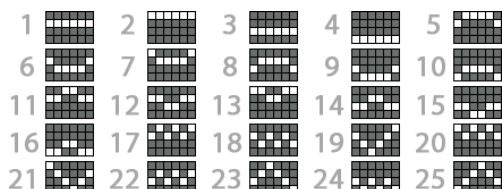

În timpul RUNDEI DE JOCURI GRATUITE opțiunea de înlocuire a simbolurilor și multiplicatorii SCATTER sunt active.

Lovește 3 sau mai multe simboluri SCATTER în timpul runde de ROTIRI GRATUITE pentru a redeclanșa opțiunea de joc.
Fără limite!

- 3 simboluri SCATTER adaugă încă 8 rotiri gratuite.
- 4 simboluri SCATTER adaugă încă 10 rotiri gratuite.
- 5 simboluri SCATTER adaugă încă 15 rotiri gratuite.
- 6 simboluri SCATTER adaugă încă 20 rotiri gratuite.

CÂȘTIGUL MAXIM

Suma maximă câștigată este limitată la 5.000 x pariu. Dacă câștigul total al unei runde de JOCURI GRATUITE atinge 5.000 x runda se încheie imediat, câștigul este acordat și toate rotirile gratuite rămase sunt pierdute.

REGULILE JOCULUI

VOLATILITATE ⚡⚡⚡⚡

Jocurile cu volatilitate ridicată plătesc în medie mai rar, însă au o șansă mai mare de a acorda câștiguri mari într-o perioadă scurtă de timp.

Toate simbolurile plătesc de la stânga la dreapta pe liniile active. Câștigul din Jocurile Gratuite este adăugat la câștigul pe linie.

Toate câștigurile sunt multiplicare cu miza de pe linie. Toate sumele sunt exprimate ca și câștiguri reale în fișe. Numai cel mai mare câștig este plătit pentru fiecare linie.

Atunci când se câștigă pe mai multe linii, toate câștigurile se adaugă la câștigul total.

În timpul runde de Jocuri Gratuite se joacă role speciale.

Câștigurile din jocurile gratuite se acordă jucătorului la finalul rundei. Istoricul câștigurilor din jocurile gratuite conține toate câștigurile ciclului de joc.

RTP-ul teoretic al acestui joc este 94.5%

RTP alternativ: 95.5%, 96.5%

MIZĂ MINIMĂ: 0,25€

MIZĂ MAXIMĂ: 125,00€

Poți folosi butoanele SPACE și ENTER de pe tastatură pentru

a începe și a opri jocul.

Defecțiunile anulează toate plățile și jocurile.