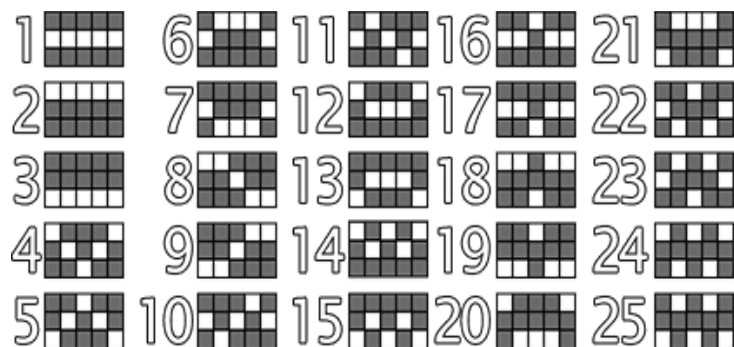

Jocul plătește pe 25 de linii în configurația următoare

Defecțiunile anulează toate plățile și jocurile

Tastele Space și Enter de la tastatură pot fi folosite pentru a porni și opri jocul curent.

Rentabilitatea medie teoretică (RTP) pentru jucător este 96.47 %

RTP alternativ: 94.04%