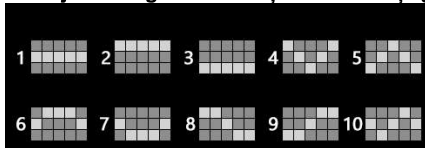

Toate combinațiile câștigătoare ce conțin cel puțin un simbol WILD care înlocuiește un alt simbol sunt multiplicare cu 2x.

5 - 5000
4 - 200
3 - 50
2 - 20

3 sau mai multe simboluri SCATTER oriunde pe ecran declanșează 15 jocuri gratuite.
Cu 3 sau mai multe simboluri SCATTER oriunde pe ecran în timpul RUNDEI DE JOCURI GRATUITE câștigi 15 jocuri gratuite adiționale. Nu există limite!

Simbolul SCATTER este prezent pe toate rolele.

Toate câștigurile din jocurile gratuite sunt multiplicare cu 3x. Toate câștigurile ce conțin în combinație și un simbol WILD sunt multiplicare cu 2x.

În timpul runde de Jocuri Gratuite se joacă role speciale.

REGULILE JOCULUI

VOLATILITATE ⚡⚡⚡⚡

Jocurile cu volatilitate ridicată plătesc în medie mai rar, însă au o șansă mai mare de a acorda câștiguri mari într-o perioadă scurtă de timp.

Toate simbolurile plătesc de la stânga la dreapta pe liniile active.

Simbolul SCATTER plătește pe orice poziție.

Câștigul din Jocurile Gratuite este adăugat la câștigul pe linie.

Toate câștigurile sunt multiplicare cu miza de pe linie.

Toate sumele sunt exprimate ca și câștiguri reale în fise

Atunci când se câștigă pe mai multe linii, toate câștigurile se adaugă la câștigul total.

Numai cel mai mare câștig este plătit pentru fiecare linie.

Câștigurile din jocurile gratuite se acordă jucătorului la finalul runde.

Istoricul câștigurilor din jocurile gratuite conține toate câștigurile ciclului de joc.

Poți folosi butoanele SPACE și ENTER de pe tastatură pentru a începe și a opri jocul.

RTP-ul teoretic al acestui joc este 96.49%

Defecțiunile anulează toate plățile și jocurile.

RTP alternativ: 95.48%