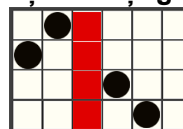

## REGULILE JOCULUI

Toate simbolurile plătesc de la stânga la dreapta pe role adiacente începând cu rola din capătul stâng.

6 - 500  
5 - 100  
4 - 30  
3 - 10

6 - 8  
5 - 3  
4 - 2  
3 - 1

6 - 100  
5 - 30  
4 - 10  
3 - 5

6 - 7  
5 - 3  
4 - 2  
3 - 1

6 - 40  
5 - 25  
4 - 10  
3 - 4

6 - 6  
5 - 3  
4 - 2  
3 - 1

6 - 30  
5 - 20  
4 - 8  
3 - 3

6 - 5  
5 - 3  
4 - 2  
3 - 1

6 - 20  
5 - 15  
4 - 7  
3 - 3

6 - 4  
5 - 3  
4 - 2  
3 - 1

4096 de modalități de câștig

Câștiguri acordate pentru combinații de simboluri adiacente de la stânga la dreapta.

Acest simbol este WILD și înlocuiește toate simbolurile cu excepția simbolului SCATTER.

Simbolul WILD apare pe rolele 2, 3, 4, 5 și 6.

Ori de câte ori apare un simbol WILD în jocul de bază, acesta are șansa de a se extinde la întâmplare pentru a umple întreaga rolă pe verticală.

Ori de câte ori se extinde, are și un multiplicator aleatoriu de la x2 la x10, care se va aplica la toate combinațiile câștigătoare care includ WILD-ul care se extinde. Acesta este simbolul SCATTER. Apare pe toate rolele.