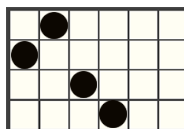

## REGULILE JOCULUI

Toate simbolurile plătesc de la stânga la dreapta pe role adiacente începând cu rola din capătul stâng.

6 - 500  
5 - 100  
4 - 30  
3 - 10

6 - 8  
5 - 3  
4 - 2  
3 - 1

6 - 100  
5 - 30  
4 - 10  
3 - 5

6 - 7  
5 - 3  
4 - 2  
3 - 1

6 - 40  
5 - 25  
4 - 10  
3 - 4

6 - 6  
5 - 3  
4 - 2  
3 - 1

6 - 30  
5 - 20  
4 - 8  
3 - 3

6 - 5  
5 - 3  
4 - 2  
3 - 1

6 - 20  
5 - 15  
4 - 7  
3 - 3

6 - 4  
5 - 3  
4 - 2  
3 - 1

4096 de modalități de câștig

Câștiguri acordate pentru combinații de simboluri adiacente de la stânga la dreapta.

Acest simbol este WILD și înlocuiește toate simbolurile cu excepția simbolului SCATTER.

Simbolul WILD apare pe rolele 2, 3, 4, 5 și 6.

Ori de câte ori apare un simbol WILD în jocul de bază, acesta are șansa de a se extinde la întâmplare pentru a umple întreaga rolă pe verticală.

Ori de câte ori se extinde, are și un multiplicator aleatoriu de la x2 la x10, care se va aplica la toate combinațiile câștigătoare care includ WILD-ul care se extinde. Acesta este simbolul SCATTER. Apare pe toate rolele.