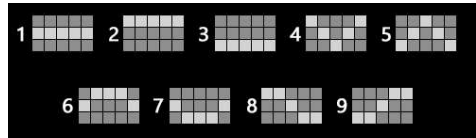

Poți folosi butoanele SPACE și ENTER de pe tastatură pentru a începe și a opri jocul.

Defecțiunile anulează toate plățile și jocurile.

MIZĂ MINIMĂ: 0,09€

MIZĂ MAXIMĂ: 45,00€

RTP-ul teoretic al acestui joc este 96.48%

RTP alternativ: 95.51%

CUM SE JOACĂ

Apasă butoanele sau pentru a schimba valoarea mizei și a deschide meniul de schimbat miza.
Alege miza pe care vrei să o joci.

Apasă butonul SPIN pentru a juca

INTERFAȚA DE BAZĂ A JOCULUI

deschide meniul de SETĂRI care conține setări ce afectează modul în care rulează jocul.

pornește/oprește sunetul și muzica

deschide pagina cu Informații

Câmpurile CREDIT și MIZĂ arată soldul curent și miza totală.

Apasă pe aceste câmpuri pentru a schimba afișarea valorilor în fise sau cash.

și cresc sau scad miza curentă și deschid meniul de schimbat miza.

pornește jocul

deschide meniul de joc automat