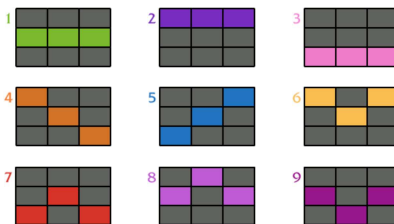

REGULILE JOCULUI

Toate simbolurile plătesc de la stânga la dreapta pe role adiacente începând cu rola din capătul stâng.

Maimuța este WILD și substituie toate simbolurile.

Atunci când un WILD este pe o linie câștigătoare, câștigul acelei linii este multiplicat cu 3x.

Atunci când sunt două simboluri WILD pe o linie câștigătoare, câștigul acelei linii este multiplicat cu 9x.

3 - 1000

3 - 50

3 - 30

3 - 20

3 - 12

3 - 8

3 - 4

REGULILE JOCULUI

VOLATILITATE ⚡⚡⚡⚡

Jocurile cu volatilitate scăzută plătesc mai des sume mici, având însă șansa de a câștiga și câștiguri mari.

Toate simbolurile plătesc de la stânga la dreapta pe liniile active.

Toate câștigurile sunt multiplicare cu miza de pe linie.

Numai cel mai mare câștig este plătit pentru fiecare linie.

Toate sumele sunt exprimate ca și câștiguri reale în fise

Poți folosi butoanele SPACE și ENTER de pe tastatură pentru a începe și a opri jocul.