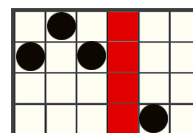

REGULILE JOCULUI

Toate simbolurile plătesc de la stânga la dreapta pe role adiacente începând cu rola din capătul stâng.

256 de modalități de câștig

4096 de modalități de câștig

Câștiguri acordate pentru combinații de simboluri adiacente de la stânga la dreapta.

JOCURI SPECIALE ALEATOARE

În jocul de bază, la orice rotire, unul dintre cele 3 moduri unice se pot activa aleatoriu, după cum urmează:

THE LORD

Acest simbol este WILD și înlocuiește toate simbolurile, exceptând , , . Simbolurile LORD WILD care fac parte dintr-o combinație câștigătoare vor dezvălui o valoare aleatorie de 2X sau 3X care se aplică la câștigul total al combinației. Mai multe wild-uri se multiplică unul pe celălalt. Simbolul LORD WILD apare numai pe rolele 2, 3 și 4 în jocul de bază.

THE LADY

Acest simbol este WILD și înlocuiește toate simbolurile, exceptând , , . După ce plătește toate câștigurile din care ar putea face parte, LADY WILD se poate expanda pentru a dezvălui un simbol stivuit mister care crează noi combinații câștigătoare. Simbolul LADY WILD apare numai pe rolele 2, 3 și 4 în jocul de bază.

THE BARON

Acest simbol este WILD și înlocuiește toate simbolurile, exceptând , , . BARON WILD poate infecta simbolurile adiacente vertical, transformându-le în wild-uri. Simbolul BARON WILD apare numai pe rolele 2, 3 și 4 în jocul de bază.