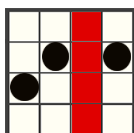

REGULILE JOCULUI

Toate simbolurile plătesc de la stânga la dreapta pe role adiacente începând cu rola din capătul stâng.

256 de modalități de câștig

4096 de modalități de câștig

Câștiguri acordate pentru combinații de simboluri adiacente de la stânga la dreapta.

JOCURI SPECIALE ALEATOARE

În jocul de bază, la orice rotire, unul dintre cele 3 moduri unice se pot activa aleatoriu, după cum urmează:

THE LORD

Acest simbol este WILD și înlocuiește toate simbolurile, exceptând , , . Simbolurile LORD WILD care fac parte dintr-o combinație câștigătoare vor dezvălui o valoare aleatorie de 2X sau 3X care se aplică la câștigul total al combinației. Mai multe wild-uri se multiplică unul pe celălalt. Simbolul LORD WILD apare numai pe rolele 2, 3 și 4 în jocul de bază.

THE LADY

Acest simbol este WILD și înlocuiește toate simbolurile, exceptând , , . După ce plătește toate câștigurile din care ar putea face parte, LADY WILD se poate expanda pentru a dezvălui un simbol stivuit mister care crează noi combinații câștigătoare. Simbolul LADY WILD apare numai pe rolele 2, 3 și 4 în jocul de bază.

THE BARON

Acest simbol este WILD și înlocuiește toate simbolurile, exceptând , , . BARON WILD poate infecta simbolurile adiacente vertical, transformându-le în wild-uri. Simbolul BARON WILD apare numai pe rolele 2, 3 și 4 în jocul de bază.