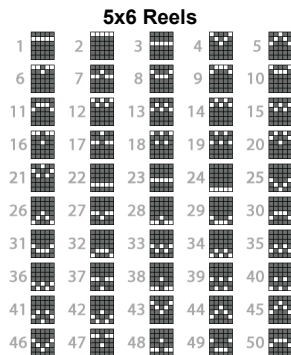

CÂȘTIG MAXIM

Câștigul maxim este limitat la 2.500x miza. Când câștigul total al unei runde ajunge la 2.500x miza, runda se încheie imediat, câștigul este acordat și toate rotirile gratuite rămase sunt pierdute.

MOD MIZĂ SPECIALĂ

Jucătorul are opțiunea de a selecta multiplicatorul de miză. În funcție de miza selectată, jocul se comportă diferit.

Valorile posibile sunt:

Multiplicatorul de miză 25x - șansa de a câștiga rotiri gratuite este în mod natural mai mare. Mai multe simboluri BONUS sunt prezente pe role. FUNCȚIA ACHIZIȚIEI DE ROTIRI GRATUITE este dezactivată.

Multiplicator de 20x - Mod normal de joc

CUMPĂRĂ ROTIRI GRATUITE

RUNDA CU ROTIRI GRATUITE poate să fie declanșată instant din jocul de bază prin cumpărare pentru 80x miză totală curentă.

Atunci când cumpărați runda cu ROTIRI GRATUITE, la rotirea de declanșare, 3, 4 sau 5 BONUS-uri pot pica aleatoriu.

REGULILE JOCULUI

VOLATILITATE ⚡⚡⚡⚡

Jocurile cu volatilitate ridicată plătesc în medie mai rar, însă au o șansă mai mare de a acorda câștiguri mari într-o perioadă scurtă de timp.

Toate simbolurile plătesc de la stânga la dreapta pe liniile active.

Toate câștigurile sunt multiplicare cu miza de pe linie.

Câștigurile din runda de Jocuri Gratuite și din runda bonus sunt adăugate la câștigul pe linie.

Toate sumele sunt exprimate ca și câștiguri reale în fise. Numai cel mai mare câștig este plătit pentru fiecare linie.

Atunci când se câștigă pe mai multe linii, toate câștigurile se adaugă la câștigul total.

Câștigurile din jocurile gratuite se acordă jucătorului la finalul rundeii.

Istoricul câștigurilor din jocurile gratuite conține toate câștigurile ciclului de joc.

RTP-ul teoretic al acestui joc este 96.03%

RTP-ul jocului când folosești "MOD MIZĂ SPECIALĂ" este 96.06%

RTP-ul jocului când folosești "CUMPĂRĂ ROTIRI GRATUITE" este 96.01%

MIZĂ MINIMĂ: 0,20RON

MIZĂ MAXIMĂ: 500,00RON

Poți folosi butoanele SPACE și ENTER de pe tastatură pentru a începe și a opri jocul.

Defecțiunile anulează toate plățile și jocurile.

CUM SE JOACĂ

Apasă butoanele sau pentru a schimba valoarea mizei și a deschide meniul de schimbat miza.

Alege miza pe care vrei să o joci.

INTERFAȚA DE BAZĂ A JOCULUI

deschide meniul de SETĂRI care conține setări ce afectează modul în care rulează jocul.

deschide pagina cu Informații

Câmpurile CREDIT și MIZĂ arată soldul curent și miza totală.

Apasă pe aceste câmpuri pentru a schimba afișarea valorilor în fise sau cash.

și cresc sau scad miza curentă și deschid meniul de schimbat miza.

pornește jocul

JOC AUTOMAT

deschide meniul de joc automat