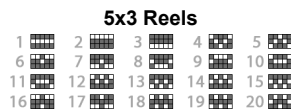

Multiplicator de 20x - Mod normal de joc

## CUMPĂRĂ ROTIRI GRATUITE

RUNDA CU ROTIRI GRATUITE poate să fie declanșată instant din jocul de bază prin cumpărare pentru 80x miză totală curentă.

Atunci când cumpărați runda cu ROTIRI GRATUITE, la rotirea de declanșare, 3, 4 sau 5 BONUS-uri pot pica aleatoriu.

## REGULILE JOCULUI

VOLATILITATE ⚡⚡⚡⚡

Jocurile cu volatilitate ridicată plătesc în medie mai rar, însă au o șansă mai mare de a acorda câștiguri mari într-o perioadă scurtă de timp.

Toate simbolurile plătesc de la stânga la dreapta pe liniile active.

Toate câștigurile sunt multiplicare cu miza de pe linie.

Câștigurile din runda de Jocuri Gratuite și din runda bonus sunt adăugate la câștigul pe linie.

Toate sumele sunt exprimate ca și câștiguri reale în fise. Numai cel mai mare câștig este plătit pentru fiecare linie.