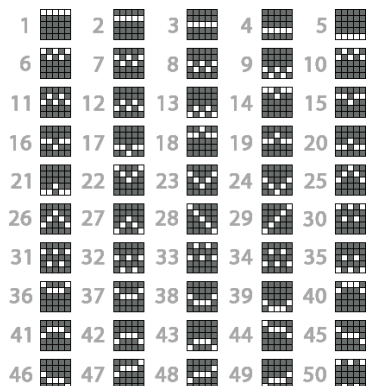

CÂȘTIG MAXIM

Câștigul maxim este limitat la 5.000 miză atât în jocul de bază când și în timpul rotirilor gratuite. Dacă câștigul total al unei RUNDE DE ROTIRI GRATUITE ajunge la 5.000 miză, runda se termină imediat, câștigul este acordat iar restul rotirilor gratuite sunt pierdute.

CUMPĂRĂ ROTIRI GRATUITE

RUNDA CU ROTIRI GRATUITE poate să fie declanșată instant din jocul de bază prin cumpărare pentru 100x miză totală curentă.

REGULILE JOCULUI

VOLATILITATE ⚡⚡⚡⚡

Jocurile cu volatilitate ridicată plătesc în medie mai rar, însă au o șansă mai mare de a acorda câștiguri mari într-o perioadă scurtă de timp.

Toate simbolurile plătesc de la stânga la dreapta pe liniile active.

Câștigul din Jocurile Gratuite este adăugat la câștigul pe linie.

Toate câștigurile sunt multiplicare cu miza de pe linie.

Toate sumele sunt exprimate ca și câștiguri reale în fise

Numai cel mai mare câștig este plătit pentru fiecare linie.

Atunci când se câștigă pe mai multe linii, toate câștigurile se adaugă la câștigul total.

Câștigurile din jocurile gratuite se acordă jucătorului la finalul rundei.

Istoricul câștigurilor din jocurile gratuite conține toate câștigurile ciclului de joc.

RTP-ul teoretic al acestui joc este 94.34%

RTP-ul jocului când folosești "CUMPĂRĂ ROTIRI GRATUITE" este 94.36%

RTP alternativ: 95.36 - 95.46%, 96.29 - 96.38%

MIZĂ MINIMĂ: 0,50€

MIZĂ MAXIMĂ: 100,00€

Poți folosi butoanele SPACE și ENTER de pe tastatură pentru a începe și a opri jocul.

Defecțiunile anulează toate plățile și jocurile.

CUM SE JOACĂ

Apasă butoanele sau pentru a schimba valoarea mizei și a deschide meniul de schimbat miza. Alege miza pe care vrei să o joci.

INTERFAȚA DE BAZĂ A JOCULUI

deschide meniul de SETĂRI care conține setări ce afectează modul în care rulează jocul.

deschide pagina cu Informații

Câmpurile CREDIT și MIZĂ arată soldul curent și miza totală.

Apasă pe aceste câmpuri pentru a schimba afișarea valorilor în fise sau cash.

și cresc sau scad miza curentă și deschid meniul de schimbat miza.

pornește jocul

JOC AUTOMAT

deschide meniul de joc automat