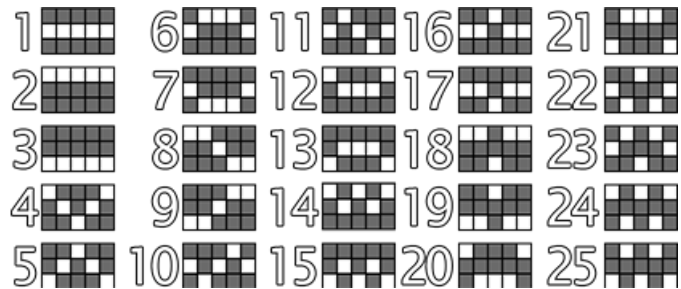

VOLATILITATE

Jocurile cu volatilitate ridicată plătesc în medie mai rar, însă au o șansă mai mare de a acorda câștiguri mari într-o perioadă scurtă de timp.

Toate simbolurile plătesc de la stânga la dreapta pe liniile active.
Câștigul din Jocurile Gratuite este adăugat la câștigul pe linie.
Toate câștigurile sunt multiplicare cu miza de pe linie.

Toate sumele sunt exprimate ca și câștiguri reale în fise

Poți folosi butoanele SPACE și ENTER de pe tastatură pentru a începe și a opri jocul.

Rentabilitatea medie teoretică (RTP) pentru jucător este 96.17 %

Defecțiunile anulează toate plățile și jocurile.

RTP alternativ: 95.13%