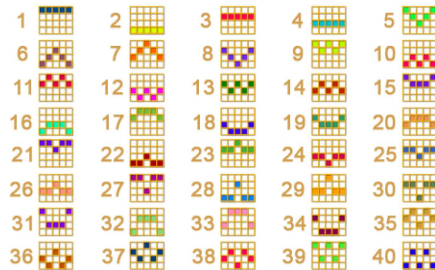

MODUL DE JOCURI SPECIALE

Acest este **SIMBOLUL MULTIPLICATOR**. Când un **SIMBOL MULTIPLICATOR** pică ia o valoare aleatorie de 2x, 3x sau 5x, care este adăugată la valoarea totală de multiplicator a rundei. La sfârșitul rundei, valoarea totală de câștig este multiplicată de multiplicatorul total.

Acesta este **SIMBOLUL de REDECLANSARE**. Când un **SIMBOL de REDECLANSARE** pică, după runda curentă, o nouă **RUNDĂ de JOCURI SPECIALE** este acordată, începând cu aceeași configurație de **SIMBOLURI CU BANI** ca runda inițială.

La finalul modului de **JOCURI SPECIALE** se adună valorile tuturor **SIMBOLURILOR CU BANI** iar jocul plătește suma totală, multiplicată de multiplicatorul total. Dacă sunt ocupate toate cele 20 de poziții, câștigi și **GRAND JACKPOT**.

Modul de **JOCURI SPECIALE** este disponibil în timpul Rundei de Jocuri Gratuite.

REGULILE JOCULUI

VOLATILITATE ⚡⚡⚡⚡

Jocurile cu volatilitate ridicată plătesc în medie mai rar, însă au o șansă mai mare de a acorda câștiguri mari într-o perioadă scurtă de timp.

RTP-ul teoretic al acestui joc este **96.5%**

RTP alternativ: **95.5%**

MIZĂ MINIMĂ: 0,40€

MIZĂ MAXIMĂ: 200,00€

Poți folosi butoanele **SPACE** și **ENTER** de pe tastatură pentru a începe și a opri jocul.

Defecțiunile anulează toate plățile și jocurile.

REGULILE JOCULUI

Toate simbolurile plătesc de la stânga la dreapta pe liniile active.

Câștigul din Jocurile Gratuite este adăugat la câștigul pe linie.

Toate câștigurile sunt multiplicare cu miza de pe linie.

Toate sumele sunt exprimate ca și câștiguri reale în fise

Numai cel mai mare câștig este plătit pentru fiecare linie.

Atunci când se câștigă pe mai multe linii, toate câștigurile se adaugă la câștigul total.

Câștigurile din jocurile gratuite se acordă jucătorului la finalul rundei.

Istoricul câștigurilor din jocurile gratuite conține toate câștigurile ciclului de joc.