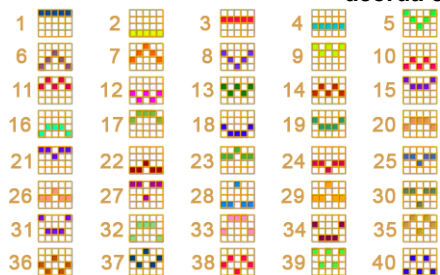

REGULILE JOCULUI

VOLATILITATE ⚡⚡⚡⚡

Jocurile cu volatilitate ridicată plătesc în medie mai rar, însă au o șansă mai mare de a acorda câștiguri mari într-o perioadă scurtă de timp.

Toate simbolurile plătesc de la stânga la dreapta pe liniile de plată selectate.
Câștigul din modul de joc special este adăugat la câștigul de pe linia de plată.
Toate câștigurile sunt multiplicare cu miza de bază.

Toate sumele sunt exprimate ca și câștiguri reale în fise

Numai cel mai mare câștig este plătit pentru fiecare linie.

Atunci când se câștigă pe mai multe linii, toate câștigurile se adaugă la câștigul total.

Câștigurile din jocurile gratuite se acordă jucătorului la finalul rundeii.
Isotoricul câștigurilor din jocurile gratuite conține toate câștigurile ciclului de joc.

RTP joc: 96.48%

RTP alternativ: 94.48%, 95.48%

MIZĂ MINIMĂ: 0,20€

MIZĂ MAXIMĂ: 100,00€

Poți folosi butoanele SPACE și ENTER de pe tastatură pentru a începe și a opri jocul.

Defecțiunile anulează toate plățile și jocurile.

CUM SE JOACĂ

Apasă butoanele sau pentru a schimba valoarea mizei și a deschide meniul de schimbat miza.
Alege miza pe care vrei să o joci.

INTERFAȚA DE BAZĂ A JOCULUI

deschide meniul de SETĂRI care conține setări ce afectează modul în care rulează jocul.

deschide pagina cu Informații

Câmpurile CREDIT și MIZĂ arată soldul curent și miza totală.
Apasă pe aceste câmpuri pentru a schimba afișarea valorilor în fise sau cash.

și cresc sau scad miza curentă și deschid meniul de schimbat miza.

pornește jocul

JOC AUTOMAT

deschide meniul de joc automat

MENIUL DE SETĂRI

JOC RAPID – activează modul joc rapid în care rolele pornesc toate în același timp și se opresc cât mai repede posibil

ECRAN INTRODUCERE – pornește/oprește ecranul introductiv

AMBIENT – pornește/oprește sunetul ambiental și muzica jocului

EFFECTE SONORE – pornește/oprește efectele sonore din joc

ISTORIC – deschide pagina cu istoricul jocurilor

ECRAN INFORMATII

și

permit schimbarea paginilor cu informații

închide ecranul cu informații

MENIU MIZĂ

Meniul mizelor afișează numărul de linii disponibile în joc și miza totală curentă, atât în fise cât și cash.

Folosește butoanele și din câmpurile FISE PE LINIE și VALOAREA FISEI pentru a schimba valorile.

Suma maximă de câștig este limitată la 15000x miză. Dacă câștigul total