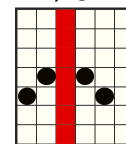

Modalități de câștig

Câștiguri acordate pentru combinații de simboluri adiacente de la stânga la dreapta de orice mărime.
Rolele 1 și 6 pot avea până la 7 simboluri. În total numărul maxim posibil de moduri de câștig este 117649.