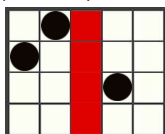

5 - 50
4 - 25
3 - 10

5 - 50
4 - 25
3 - 10

Toate simbolurile plătesc de la stânga la dreapta pe role adiacente începând cu rola din capătul stâng.

REGULILE JOCULUI

5 - 50
4 - 10
3 - 5

5 - 50
4 - 10
3 - 5

5 - 50
4 - 10
3 - 5

5 - 50
4 - 10
3 - 5
2 - 2

Acest simbol este WILD și înlocuiește toate simbolurile, cu excepția lui SCATTER și SUPER SCATTER

În timpul JOCURILOR GRATUITE și SUPER JOCURILOR GRATUITE, fiecare simbol WILD care apare pe rolele 2, 3 sau 4 multiplică aleator câștigul total al aceluși joc cu 2x sau 3x. Câștigă până la 27x!

1024 de modalități de câștig

Câștiguri acordate pentru combinații de simboluri adiacente de la stânga la dreapta

Pentru fiecare linie se plătește doar câștigul cel mai mare.

Când câștigi pe mai multe linii active, toate câștigurile sunt adăugate la câștigul total.