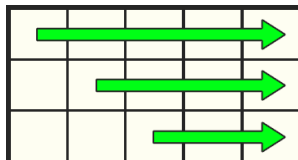

REGULILE JOCULUI

5 - 120
4 - 40
3 - 10

5 - 100
4 - 30
3 - 9

5 - 70
4 - 20
3 - 6

5 - 50
4 - 15
3 - 5

5 - 25
4 - 8
3 - 3

5 - 15
4 - 5
3 - 2

5 - 10
4 - 3
3 - 1

Toate simbolurile plătesc de la stânga la dreapta, pe role adiacente, începând cu orice rolă.

MODUL DE JOC POWERNUDGE

Oricând lovește o combinație câștigătoare, câștigul este plătit și rolele care conțin cel puțin un simbol câștigător cad automat o poziție pentru a elibera spațiul altui simbol de sus și jocul plătește din nou pentru toate combinațiile câștigătoare create pe ecran.

Modul de joc cu lovire se termină doar atunci când nu mai sunt combinații câștigătoare pe ecran.

Acesta este simbolul SCATTER. Poate să apară pe toate rolele, atașat de oricare alt simbol de plată.

Simbolurile SCATTER acoperitoare sunt colectate în timpul secvenței de lovire. Dacă la sfârșitul unei secvențe de cădere au fost colectate 3 sau mai multe, modul de joc ROTIRI GRATUITE se declanșează.