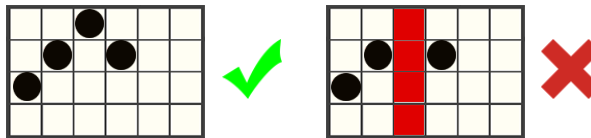

REGULILE JOCULUI

Toate simbolurile plătesc de la stânga la dreapta pe role adiacente începând cu rola din capătul stâng.

	6 300 5 150 4 40 3 20		6 200 5 60 4 24 3 16		6 100 5 40 4 20 3 12		6 100 5 40 4 20 3 12
	6 60 5 30 4 12 3 8		6 60 5 30 4 12 3 8		6 40 5 16 4 6 3 4		6 40 5 16 4 6 3 4
	6 30 5 10 4 4 3 2		6 30 5 10 4 4 3 2		6 20 5 8 4 2 3 1		6 20 5 8 4 2 3 1

4096 DE MODALITĂȚI DE CÂȘTIG

Câștiguri acordate pentru combinații de simboluri adiacente de la stânga la dreapta

Acesta este **SIMBOLUL WILD**.
Substituie orice simbol cu excepția .
Acesta apare pe rolele 2,3,4,5 și 6.

Acesta este simbolul de **ROTIRI GRATUITE** și apare pe toate rolele.
Prinde 3 sau mai multe  în jocul de bază pentru a declanșa modul de joc cu **ROTIRI GRATUITE**.

MOD COLAPSABIL

MODUL COLAPSABIL înseamnă că după fiecare spin, combinațiile câștigătoare sunt plătite și toate simbolurile din combinațiile câștigătoare dispar. Simbolurile necâștigătoare cad în josul ecranului și locurile rămase goale sunt umplute cu simboluri care cad de sus.
Tumbling-ul va continua până când nu mai apar combinații câștigătoare ca urmare a unei noi tumble. Nu există nicio limită la numărul de tumble posibile.