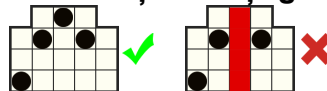

## REGULILE JOCULUI

Toate simbolurile plătesc de la stânga la dreapta pe role adiacente începând cu rola din capătul stâng.

Acesta este simbolul WILD și substituie pentru toate simbolurile, cu excepția simbolurilor SCATTER și MISTERIOASE. Apare pe rolele 2, 3 și 4.

### Modalități de câștig

Câștiguri acordate pentru combinații de simboluri adiacente de la stânga la dreapta. Numărul total de moduri maxime de câștig este de 576.

Acesta este simbolul SCATTER. Acesta poate apărea pe toate rolele.