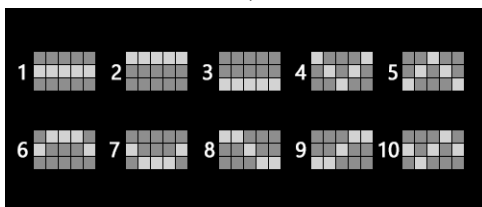

REGULILE JOCULUI

VOLATILITATE ⚡⚡⚡⚡

Jocurile cu volatilitate medie plătesc constant iar valoarea câștigurilor variază de la scăzută la foarte mare.

Toate simbolurile plătesc de la stânga la dreapta pe liniile active.

Toate câștigurile sunt multiplicare cu miza de pe linie.

Câștigurile din runda de Jocuri Gratuite și din runda bonus sunt adăugate la câștigul pe linie.

Toate sumele sunt exprimate ca și câștiguri reale în fise

Numai cel mai mare câștig este plătit pentru fiecare linie.

Atunci când se câștigă pe mai multe linii, toate câștigurile se adaugă la câștigul total.

Câștigurile din jocurile gratuite se acordă jucătorului la finalul rundeii.

Istoricul câștigurilor din jocurile gratuite conține toate câștigurile ciclului de joc.

Poți folosi butoanele SPACE și ENTER de pe tastatură pentru a începe și a opri jocul.

Defecțiunile anulează toate plățile și jocurile.

MIZĂ MINIMĂ: 0,10€
MIZĂ MAXIMĂ: 50,00€

RTP-ul teoretic al acestui joc este 96.49%

RTP-ul minim al acestui joc este 96.38%

RTP alternativ: 94.34 - 94.45%, 95.44 - 95.55%

CUM SE JOACĂ

Apasă butoanele sau pentru a schimba valoarea mizei și a deschide meniul de schimbat miza. Alege miza pe care vrei să o joci.

Apasă butonul SPIN pentru a juca

INTERFAȚA DE BAZĂ A JOCULUI

deschide meniul de SETĂRI care conține setări ce afectează modul în care rulează jocul.

pornește/oprește sunetul și muzica

deschide pagina cu Informații

Câmpurile CREDIT și MIZĂ arată soldul curent și miza totală.

Apasă pe aceste câmpuri pentru a schimba afișarea valorilor în fise sau cash.

și cresc sau scad miza curentă și deschid meniul de schimbat miza.

pornește jocul

JOC AUTOMAT

deschide meniul de joc automat

MENIUL DE SETĂRI

JOC RAPID – activează modul joc rapid în care rolele pornesc toate în același timp și se opresc cât mai repede posibil

ECRAN INTRODUCERE – pornește/oprește ecranul introductiv

AMBIENT – pornește/oprește sunetul ambiental și muzica jocului

EFACTE SONORE – pornește/oprește efectele sonore din joc

ISTORIC – deschide pagina cu istoricul jocurilor

ECRAN INFORMAȚII

și permit schimbarea paginilor cu informații

închide ecranul cu informații

MENIU MIZĂ

Meniul mizelor afișează numărul de linii disponibile în joc și miza totală curentă, atât în fise cât și cash.

Folosește butoanele și din câmpurile FISE PE LINIE și VALOAREA FISEI pentru a schimba valorile.