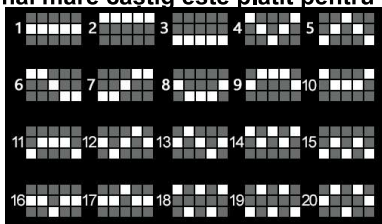

Simbolul SCATTER plătește oriunde.

Toate simbolurile plătesc de la stânga la dreapta pe liniile active.

Toate câștigurile sunt multiplicare cu miza de pe linie.

Toate sumele sunt exprimate ca și câștiguri reale în fișe

Atunci când se câștigă pe mai multe linii, toate câștigurile se adaugă la câștigul total.

Numai cel mai mare câștig este plătit pentru fiecare linie.

Poți folosi butoanele SPACE și ENTER de pe tastatură pentru a începe și a opri jocul.