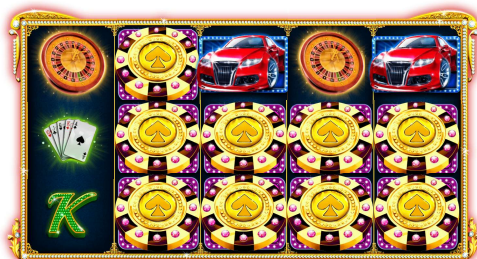

## REGULILE JOCULUI

Acest simbol este WILD și înlocuiește toate simbolurile, cu excepția lui SCATTER și SUPER WILD. WILD apare doar pe rolele 2, 3, 4 și 5.

Acest simbol este SUPER WILD și înlocuiește toate simbolurile, cu excepția lui SCATTER. SUPER WILD apare doar pe rola 5.

în mijlocul rolei 5 pornește JOCURILE SPECIALE CU MULTE WILDURI.

Runda constă în 3 jocuri speciale. Pe toată durata rundei , , , ,  și  sunt înlocuite cu .

În timpul JOCURILE SPECIALE CU MULTE WILDURI se joacă role speciale.

## REGULILE JOCULUI

Acest simbol este SCATTER și apare pe rolele 2, 3 și 4

3 - 2x miza totală

Cu 3 simboluri SCATTER pe rolele 2, 3 și 4 se declanșează RUNDA DE JOCURI GRATUITE.

Primești 5 jocuri gratuite.

În timpul jocurilor gratuite, simbolurile  și  au un multiplicator aleator de 2x sau 3x. Toate câștigurile pe linie sunt înmulțite cu toți multiplicatorii aleși aleator ai tuturor simbolurilor din combinația câștigătoare.