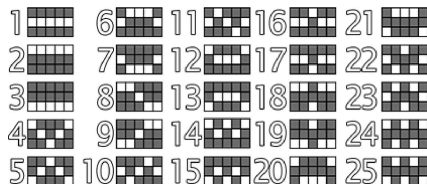

REGULILE JOCULUI

VOLATILITATE

Jocurile cu volatilitate ridicată plătesc în medie mai rar, însă au o șansă mai mare de a acorda câștiguri mari într-o perioadă scurtă de timp.

Toate simbolurile plătesc de la stânga la dreapta pe liniile active.

Câștigul din Jocurile Gratuite este adăugat la câștigul pe linie.

Toate câștigurile sunt multiplicare cu miza de pe linie.

Toate sumele sunt exprimate ca și câștiguri reale în fise

Only the highest win is paid per line.

When winning on multiple paylines, all wins are added to the total win.

Poți folosi butoanele SPACE și ENTER de pe tastatură pentru a începe și a opri jocul.

RTP-ul teoretic al acestui joc este 96.05%

Defecțiunile anulează toate plățile și jocurile.

MINIMUM BET: 0,25$

MAXIMUM BET: 125,00$

RTP alternativ: 90.88%

CUM SE JOACĂ

Apasă butoanele sau pentru a schimba valoarea mizei și a deschide meniul de schimbat miza. Alege miza pe care vrei să o joci.

Apasă butonul SPIN pentru a juca

INTERFAȚA DE BAZĂ A JOCULUI

deschide meniul de SETĂRI care conține setări ce afectează modul în care rulează jocul.

pornește/oprește sunetul și muzica

deschide pagina cu Informații

Câmpurile CREDIT și MIZĂ arată soldul curent și miza totală.

Apasă pe aceste câmpuri pentru a schimba afișarea valorilor în fise sau cash.

și cresc sau scad miza curentă și deschid meniul de schimbat miza.

pornește jocul

deschide meniul de joc automat

MENIUL DE SETĂRI

JOC RAPID – activează modul joc rapid în care rolele pornesc toate în același timp și se opresc cât mai repede posibil

ECRAN INTRODUCERE – pornește/oprește ecranul introductiv

AMBIENT – pornește/oprește sunetul ambiental și muzica jocului

EFACTE SONORE – pornește/oprește efectele sonore din joc

ISTORIC – deschide pagina cu istoricul jocurilor

ECRAN INFORMAȚII

și permit schimbarea paginilor cu informații

închide ecranul cu informații

MENIU MIZĂ

Meniul mizelor afișează numărul de linii disponibile în joc și miza totală curentă, atât în fise cât și cash.

Folosește butoanele și din câmpurile FISE PE LINIE și VALOAREA FISEI pentru a schimba valorile.