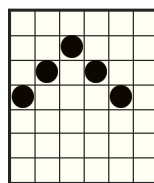

Modalități de câștig

Câștiguri acordate pentru combinații de simboluri adiacente de la stânga la dreapta de orice mărime. Rolele 1 și 6 pot avea până la 7 simboluri. În total numărul maxim posibil de moduri de câștig este 117649.

MEGAWAYS™ IS USED UNDER LICENCE FROM

REGULILE ROTIRILOR GRATUITE

6 simboluri SCATTER plătesc 500x miza totală.
5 simboluri SCATTER plătesc 100x miza totală.
4 simboluri SCATTER plătesc 20x miza totală.
3 simboluri SCATTER plătesc 4x miza totală.