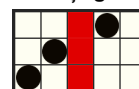

#### REGULILE JOCULUI

Toate simbolurile plătesc de la stânga la dreapta pe role adiacente începând cu rola din capătul stâng.

5 - 200  
4 - 75  
3 - 30

5 - 150  
4 - 50  
3 - 25

5 - 70  
4 - 30  
3 - 20

5 - 60  
4 - 25  
3 - 18

5 - 50  
4 - 20  
3 - 15

5 - 35  
4 - 15  
3 - 10

5 - 20  
4 - 12  
3 - 8

5 - 15  
4 - 8  
3 - 7

5 - 12  
4 - 5  
3 - 3

5 - 10  
4 - 5  
3 - 2

Acesta este simbolul WILD și substituie pentru toate simbolurile, cu excepția simbolurilor NESTEMATĂ. Simbolul WILD apare pe rolele 2, 3 și 4.

243 de modalități de câștig

Câștiguri acordate pentru combinații de simboluri adiacente de la stânga la dreapta.

Acestea sunt simbolurile NESTEMATĂ. Acestea pot apărea pe toate rolele.

Fiecare dintre NESTEMATE sunt asociate cu un modificador diferit pentru runda de ROTIRI GRATUITE.

Oricând unul sau mai multe simboluri NESTEMATĂ pică, există o șansă aleatorie ca modul de joc cu ROTIRI GRATUITE să se declanșeze. Pentru fiecare nestemată care pică la rotirea de declanșare se acordă 5 rotiri gratuite. În funcție de tipul NESTEMATEI care pică la rotirea de declanșare, se acordă unul dintre următorii modificatori pentru runda succesivă de ROTIRI GRATUITE: