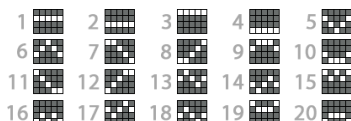

## REGULILE JOCULUI

VOLATILITATE ⚡⚡⚡⚡

Jocurile cu volatilitate ridicată plătesc în medie mai rar, însă au o șansă mai mare de a acorda câștiguri mari într-o perioadă scurtă de timp.

Toate simbolurile plătesc de la stânga la dreapta pe liniile active.

Toate câștigurile sunt multiplicare cu miza de pe linie.

Toate sumele sunt exprimate ca și câștiguri reale în fișe.

Numai cel mai mare câștig este plătit pentru fiecare linie.

Atunci când se câștigă pe mai multe linii, toate câștigurile se adaugă la câștigul total.

Câștigurile din jocurile gratuite se acordă jucătorului la finalul rundei.

Istoricul câștigurilor din jocurile gratuite conține toate câștigurile ciclului de joc.

RTP-ul teoretic al acestui joc este 94.03%