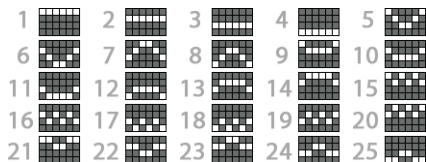

REGULILE JOCULUI

VOLATILITATE

Jocurile cu volatilitate ridicată plătesc în medie mai rar, însă au o șansă mai mare de a acorda câștiguri mari într-o perioadă scurtă de timp.

Toate simbolurile plătesc de la stânga la dreapta pe liniile active.

Câștigul din Jocurile Gratuite este adăugat la câștigul pe linie.

Toate câștigurile sunt multiplicare cu miza de pe linie.

Toate sumele sunt exprimate ca și câștiguri reale în fise.

Numai cel mai mare câștig este plătit pentru fiecare linie.

Atunci când se câștigă pe mai multe linii, toate câștigurile se adaugă la câștigul total.

Câștigurile din jocurile gratuite se acordă jucătorului la finalul rundeii.

Istoricul câștigurilor din jocurile gratuite conține toate

câștigurile ciclului de joc.

RTP-ul teoretic al acestui joc este 96.50%

RTP alternativ: 94.50%, 95.50%

RTP-ul jocului când folosești "MOD MIZĂ SPECIALĂ" este 96.50%

RTP alternativ: 94.50%, 95.50%

RTP-ul jocului când folosești "CUMPĂRĂ ROTIRI GRATUITE" este 96.50%

RTP alternativ: 94.50%, 95.50%

MIZĂ MINIMĂ: 0,25€

MIZĂ MAXIMĂ: 200,00€

Poți folosi butoanele SPACE și ENTER de pe tastatură pentru a începe și a opri jocul.

Defecțiunile anulează toate plățile și jocurile.

CUM SE JOACĂ

Apasă butoanele sau pentru a schimba valoarea mizei și a deschide meniul de schimbat miza. Alege miza pe care vrei să o joci.

INTERFAȚA DE BAZĂ A JOCULUI

deschide meniul de SETĂRI care conține setări ce afectează modul în care rulează jocul.

deschide pagina cu Informații

Câmpurile CREDIT și MIZĂ arată soldul curent și miza totală.

Apasă pe aceste câmpuri pentru a schimba afișarea valorilor în fise sau cash.

și cresc sau scad miza curentă și deschid meniul de schimbat miza.

pornește jocul

JOC AUTOMAT

deschide meniul de joc automat

MENIUL DE SETĂRI

JOC RAPID – activează modul joc rapid în care rolele pornesc toate în același timp și se opresc cât mai repede posibil

ECRAN INTRODUCERE – pornește/oprește ecranul introductiv

AMBIENT – pornește/oprește sunetul ambiental și muzica jocului

EFACTE SONORE – pornește/oprește efectele sonore din joc

ISTORIC – deschide pagina cu istoricul jocurilor

ECRAN INFORMAȚII

și

permit schimbarea paginilor cu informații

închide ecranul cu informații

MENIU MIZĂ

Meniul mizelor afișează numărul de linii disponibile în joc și miza totală curentă, atât în fise cât și cash.

Folosește butoanele și din câmpurile FISE PE LINIE și VALOAREA FISEI pentru a schimba valorile.