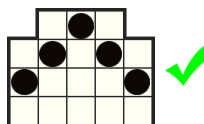

**REGULILE JOCULUI**

Toate simbolurile plătesc de la stânga la dreapta pe role adiacente începând cu rola din capătul stâng.

5 - 150  
4 - 60  
3 - 20

5 - 60  
4 - 25  
3 - 10

5 - 50  
4 - 20  
3 - 10

5 - 40  
4 - 20  
3 - 5

5 - 30  
4 - 15  
3 - 5

5 - 30  
4 - 10  
3 - 5

5 - 25  
4 - 8  
3 - 3

5 - 20  
4 - 6  
3 - 3

Acest simbol este WILD și înlocuiește toate simbolurile cu excepția simbolului .  
Simbolul WILD apare doar pe rândul de sus al rolelor 2 - 4.

**Modalități de câștig**

Câștiguri acordate pentru combinații de simboluri adiacente de la stânga la dreapta.  
Rândul de sus al rolei 2 până la rola 4 se învârt independent de la dreapta la stânga.  
Numărul total de moduri posibile de a câștiga este de 576.

**MOD COLAPSABIL**

Modul COLAPSABIL înseamnă că după fiecare rotire, combinațiile câștigătoare sunt plătite iar toate simbolurile câștigătoare dispar. Simbolurile rămase cad la baza ecranului iar pozițiile goale sunt înlocuite cu simboluri noi ce vin de sus. Simbolurile noi sunt de aceeași mărime ca și cele rezultate din rotirea inițială, înainte de colapsare.