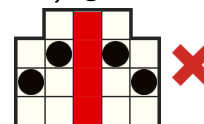

**REGULILE JOCULUI**

Toate simbolurile plătesc de la stânga la dreapta pe role adiacente începând cu rola din capătul stâng.

5 - 150  
4 - 60  
3 - 20

5 - 60  
4 - 25  
3 - 10

5 - 50  
4 - 20  
3 - 10

5 - 40  
4 - 20  
3 - 5

5 - 30  
4 - 15  
3 - 5

5 - 30  
4 - 10  
3 - 5

5 - 25  
4 - 8  
3 - 3

5 - 20  
4 - 6  
3 - 3

Acest simbol este WILD și înlocuiește toate simbolurile cu excepția simbolului .  
Simbolul WILD apare doar pe rândul de sus al rolelor 2 - 4.

**Modalități de câștig**

Câștiguri acordate pentru combinații de simboluri adiacente de la stânga la dreapta.  
Rândul de sus al rolei 2 până la rola 4 se învârt independent de la dreapta la stânga.  
Numărul total de moduri posibile de a câștiga este de 576.

**MOD COLAPSABIL**

Modul COLAPSABIL înseamnă că după fiecare rotire, combinațiile câștigătoare sunt plătite iar toate simbolurile câștigătoare dispar. Simbolurile rămase cad la baza ecranului iar pozițiile goale sunt înlocuite cu simboluri noi ce vin de sus. Simbolurile noi sunt de aceeași mărime ca și cele rezultate din rotirea inițială, înainte de colapsare.